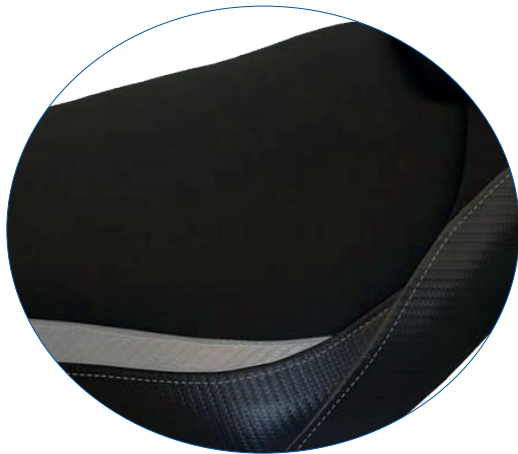

*all Standard versions are made without seams on the seat
*tutte le versioni Standard vengono realizzate senza cuciture sulla seduta

CS
Comfort
System

UG
UltraGrip

ST
Standard

FROM 2017 TO 2020

Standard "no seams" version example*
esempio versione *Standard* "no cuciture"*